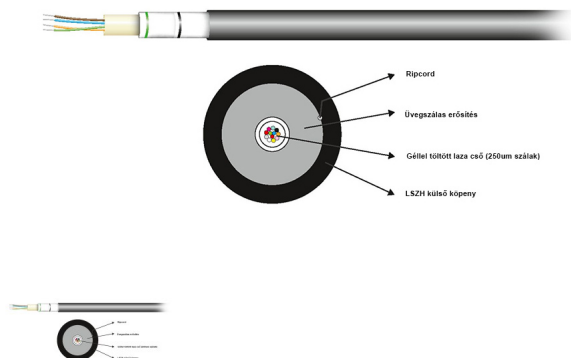

## 24 szálas SM OS2 G657A1 9/125 kül-beltéri optikai kábel

24xSM G657A1 kül-beltéri optikai kábel, LSZH

Értékelés: Még nincs értékelve

Ár

Fogyasztói ár425 Ft

Kedvezmény

Áfa összege: 90 Ft

**24 h**  
\*\*\*\*\*

## 24 szálas SM OS2 9/125 kül-beltéri rágcsálóvédett optikai kábel

Termékjellemez?k:

- 1x24 x 9/125 OS2 monomodusú (SM) optikai üvegszál (250um), központi cs?ben
- Egycsöves, loose tube szerkezet, zselés kitöltés? cs?
- Kül-beltéri kábelköpeny
- SM G657A1 hajlékony optikai szál
- Nemfémes rágcsálóvédelem
- Fekete szín? köpeny
- Halogénmentes (LSZH) és UV álló kábelköpeny
- Küls? átmér?: 7mm
- Szakítószilárdság: Statikus, 750N, Dinamikus: 1750N
- Adatátvitel: 1Gbit (1310nm) 5km, 10Gbit (1310nm) 10km.
- Markerezett
- Minimális rendelhet? mennyiség 1m-t?!

Felhasználási terület:

- Szálhegesztés
- Optikai hálózatok
- Adatközpontok
- FTTH hálózatok
- LAN/WAN