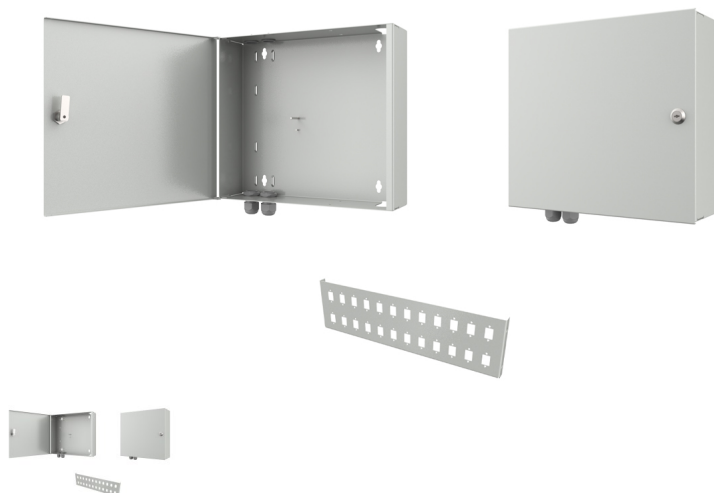

## 48 portos optikai falidoboz (E2000, SC SX, LC DX)

Értékelés: Még nincs értékelve

**Ár**

Fogyasztói ár 15240 Ft

Kedvezmény

Áfa összege: 3240 Ft

1-2 nap

[Tegye fel kérdését a termék?](#)

Leírás

### Maximum 48 portos optikai falidoboz (E2000, SC SX, LC DX)

Termékjellemzők:

- Kulcsos kivitel
- Max. 24db E2000, SC végződtetésre alkalmas
- Max. 48db LC végződtetésre alkalmas, duplex adapterek használatával
- Kötőkazetták max. száma 4db
- Méret: 290x320x88mm
- Súly: 3,5kg
- Anyaga: Fém
- Szín: Szürke (RAL7035)
- Védelem: IP20
- Tartozékai: 2db kulcs, adapterlemez (24SC SX)
- Adapterek és kötőkazetta nélkül