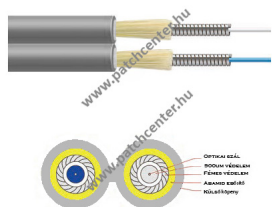

LC-FC OM1 páncélozott duplex patch kábel 20m

Fémes, páncélozott rágcsálóvédett optikai patch

Értékelés: Még nincs értékelve

Ár

Fogyasztói ár 11805 Ft

Kedvezmény

Áfa összege: 2510 Ft

2-3 nap

[Tegye fel kérdését a termékről!](#)

Leírás

LC-FC OM1 páncélozott (rágcsálóvédett) duplex patch kábel 20m

Termékjellemzők:

- Duplex 2 x 62,5/125 (OM1) multimodusú (MM) szál
- ITU-T G.651 szál
- Páncélozott, fémes védelem (armoured)
- Aramid erősítőtag
- LC csatlakozók
- FC csatlakozók
- UPC csiszolás
- 20 méteres
- Beltéri használatra
- Halogénmentes kábelpópeny (LSZH)
- Kék színű köpeny
- Külső átmérő: 3,2x6mm
- IL max: 0,25dB
- Adatátvitel: 1Gbit 275m, 10Gbit 33m
- A-B csatlakozójelölések