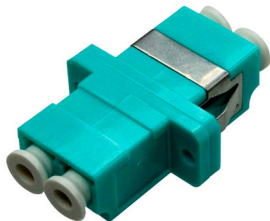

## LC/PC MM duplex toldó (Aqua)

Értékelés: Még nincs értékelve

Ár

Fogyasztói ár381 Ft

Kedvezmény

Áfa összege: 81 Ft

**24 h**

\*\*\*\*\*

### LC/PC MM duplex optikai toldó

Termékleírás:

- LC MM optikai toldó
- Duplex kivitel
- SC méret
- Kerámia betét
- PC és UPC csiszolású kábelekhez
- Szín aqua

Felhasználási terület:

- Multi módusú üvegszálak toldására (OM1, OM2, OM3, OM4, OM5)