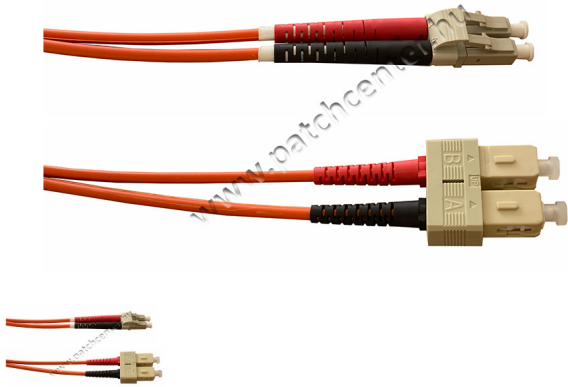

LC/PC-SC/PC OM1 62,5/125 duplex patch 0,5m

Értékelés: Még nincs értékelve

Ár

Fogyasztói ár 3200 Ft

Kedvezmény

Áfa összege: 680 Ft

24 h

★★★★

[Tegye fel kérdését a termékről!](#)

Leírás

LC-SC OM1 duplex optikai patch kábel 0,5m

Termékjellemzők:

- Duplex 2 x 62,5/125 (OM1) multimodusú (MM) szálas
- ITU G651 szál
- Aramid erősítőtag
- LC-SC csatlakozók
- UPC csiszolás
- 0,5 méteres
- Beltéri használatra
- Halogénmentes kábelköpeny (LSZH)
- Narancssárga színű köpeny
- Külső átmérő: 2x4mm
- IL max: 0,25dB
- Adatátvitel: 1Gbit 275m, 10Gbit 33m
- Szétszedhető duplexesítház
- A-B csatlakozójelölések
- Mérési jegyzék

Felhasználási terület:

- Szálhegesztés
- Optikai hálózatok
- Adatközpontok
- FTTH hálózatok
- LAN/WAN