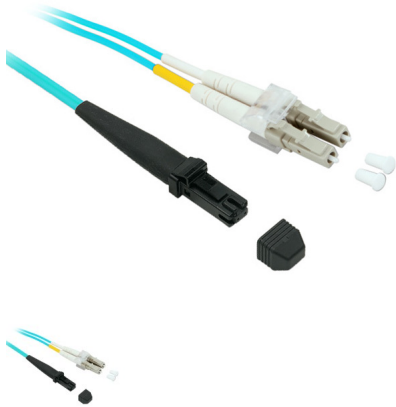

## MTRJ-LC/PC OM4 50/125 duplex patch 15m

Értékelés: Még nincs értékelve

**Ár**

Fogyasztói ár 11646 Ft

Kedvezmény

Áfa összege: 2476 Ft

1 hét

[Tegye fel kérdését a termékről!](#)

## MTRJ-LC OM4 duplex optikai patch kábel 15m

Termékjellemzők:

- Duplex 2 x 50/125 (OM4) multimodusú (MM) szál
- ITU-T G651 szál
- Aramid erősítőtag
- MTRJ (anya) - LC csatlakozók
- UPC csiszolás
- 15 méteres
- Beltéri használatra
- Halogénmentes kábelköpeny (LSZH)
- Türkizkék színű köpeny
- Külső átmérő: 2x4mm
- IL max: 0,25dB
- Adatátvitel: 1Gbit 550m, 10Gbit 300m
- Szétszedhető duplexesítőház (LC)
- A-B csatlakozójelölések
- Mérésjegyzék könyv